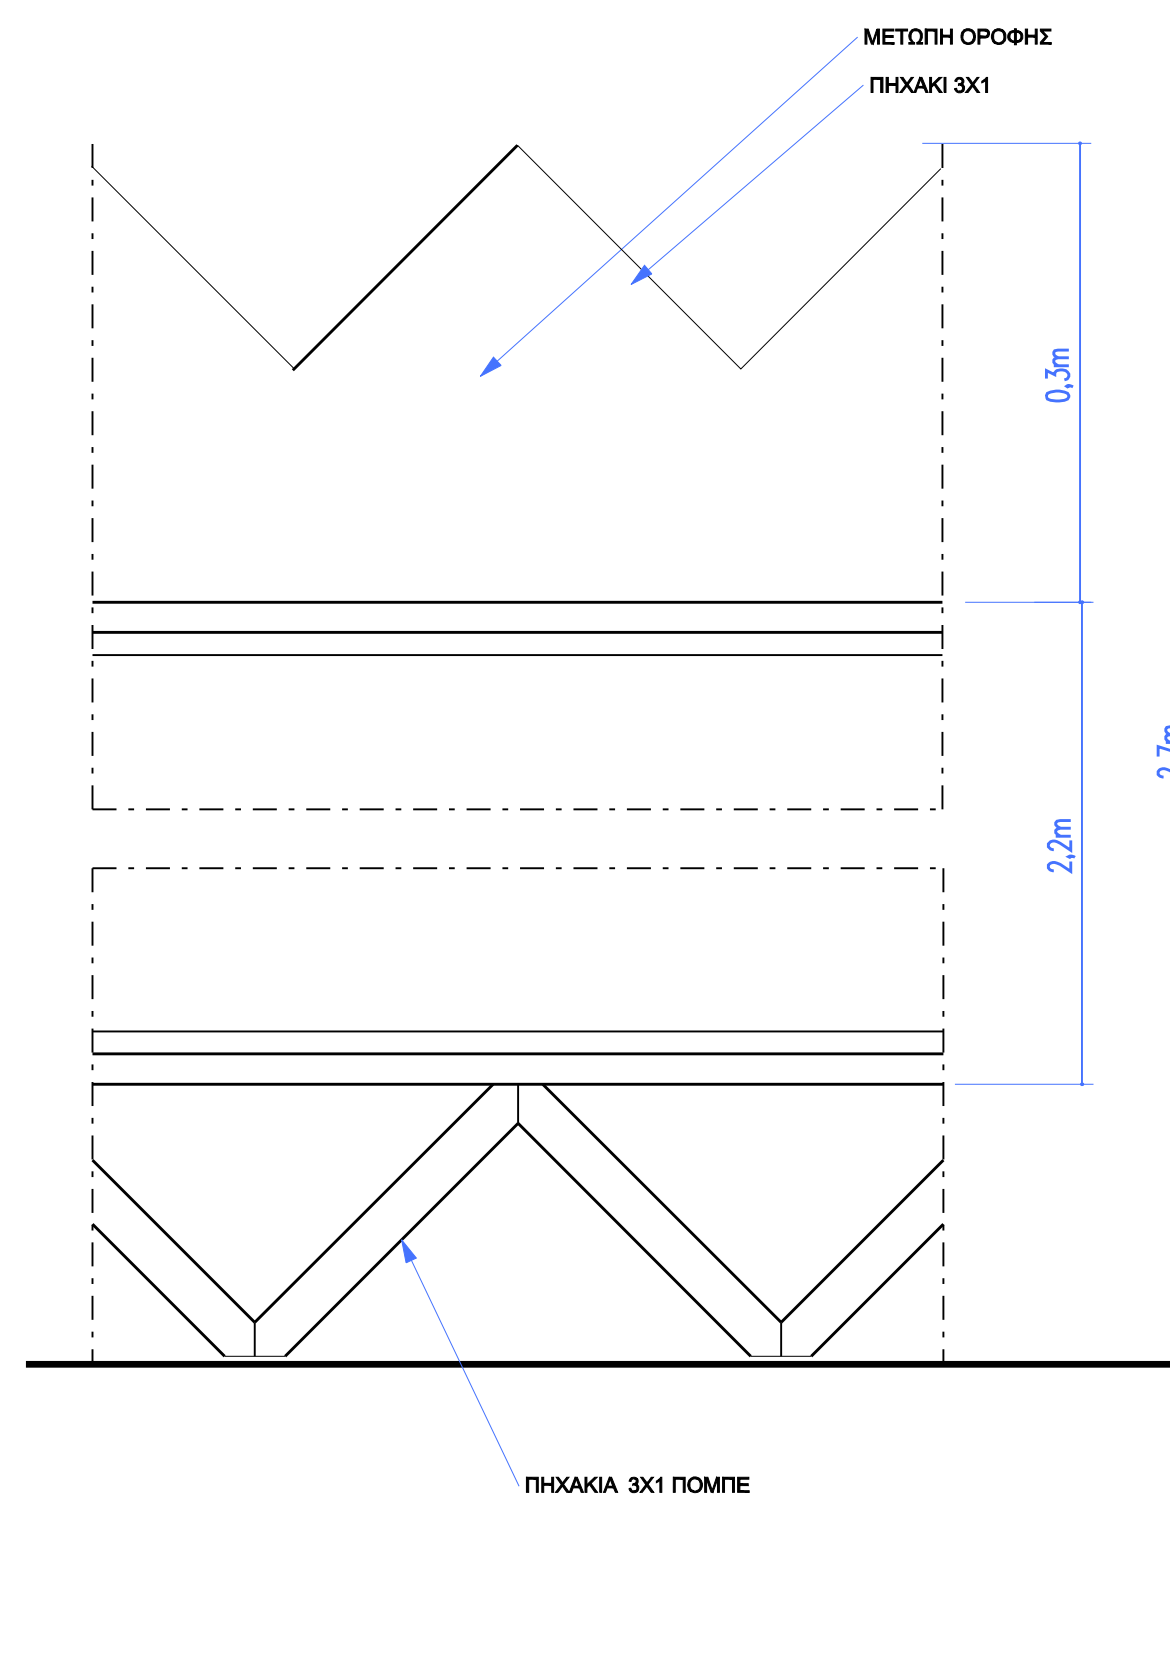

ΤΟΜΗ

ΤΟΜΗ ΣΤΗ ΚΡΥΦΗ ΠΟΡΤΑ

ΛΕΠΤ. ΚΑΣΑΣ ΠΟΡΤΑΣ PLEXIGLASS (ΚΑΤΟΨΗ)

ΛΕΠΤΟΜΕΡΙΑΣ ΚΟΛΩΝΑΣ (ΚΑΤΟΨΗ)

ΤΜΗΜΑ ΟΨΗΣ ΚΑΡΟΥΣΕΛ

ΤΟΜΗ ΚΑΡΟΥΣΕΛ

ΚΑΤΟΨΗ

ΛΕΠΤ. ΟΡΘΟΓΩΝΙΩΝ ΠΡΟΘΗΚΩΝ

ΛΕΠΤΟΜΕΡΕΙΕΣ ΚΑΡΟΥΣΕΛ

	ΚΡΑΤΙΚΟ ΘΕΑΤΡΟ ΒΟΡΕΙΟΥ ΕΛΛΑΔΟΣ	ΑΡΧΙΤΕΚΤΟΝΙΚΗ ΟΡΙΣΤΙΚΗ	3/2017 1:5 A-2
	ΜΟΝΙΜΗ ΕΚΘΕΣΗ ΚΟΥΣΤΟΥΜΙΩΝ		
Π. ΚΕΡΤΕΜΕΛΙΔΟΥ Κ. ΜΑΤΣΗ 45 ΘΕΣΣΑΛΟΝΙΚΗ 5510 21 11599	ΒΑΣΙΛΙΚΟ ΘΕΑΤΡΟ ΘΕΣΣΑΛΟΝΙΚΗΣ	ΚΑΤΑΣΚΕΥΑΣΤΙΚΕΣ ΛΕΠΤΟΜΕΡΕΙΕΣ	