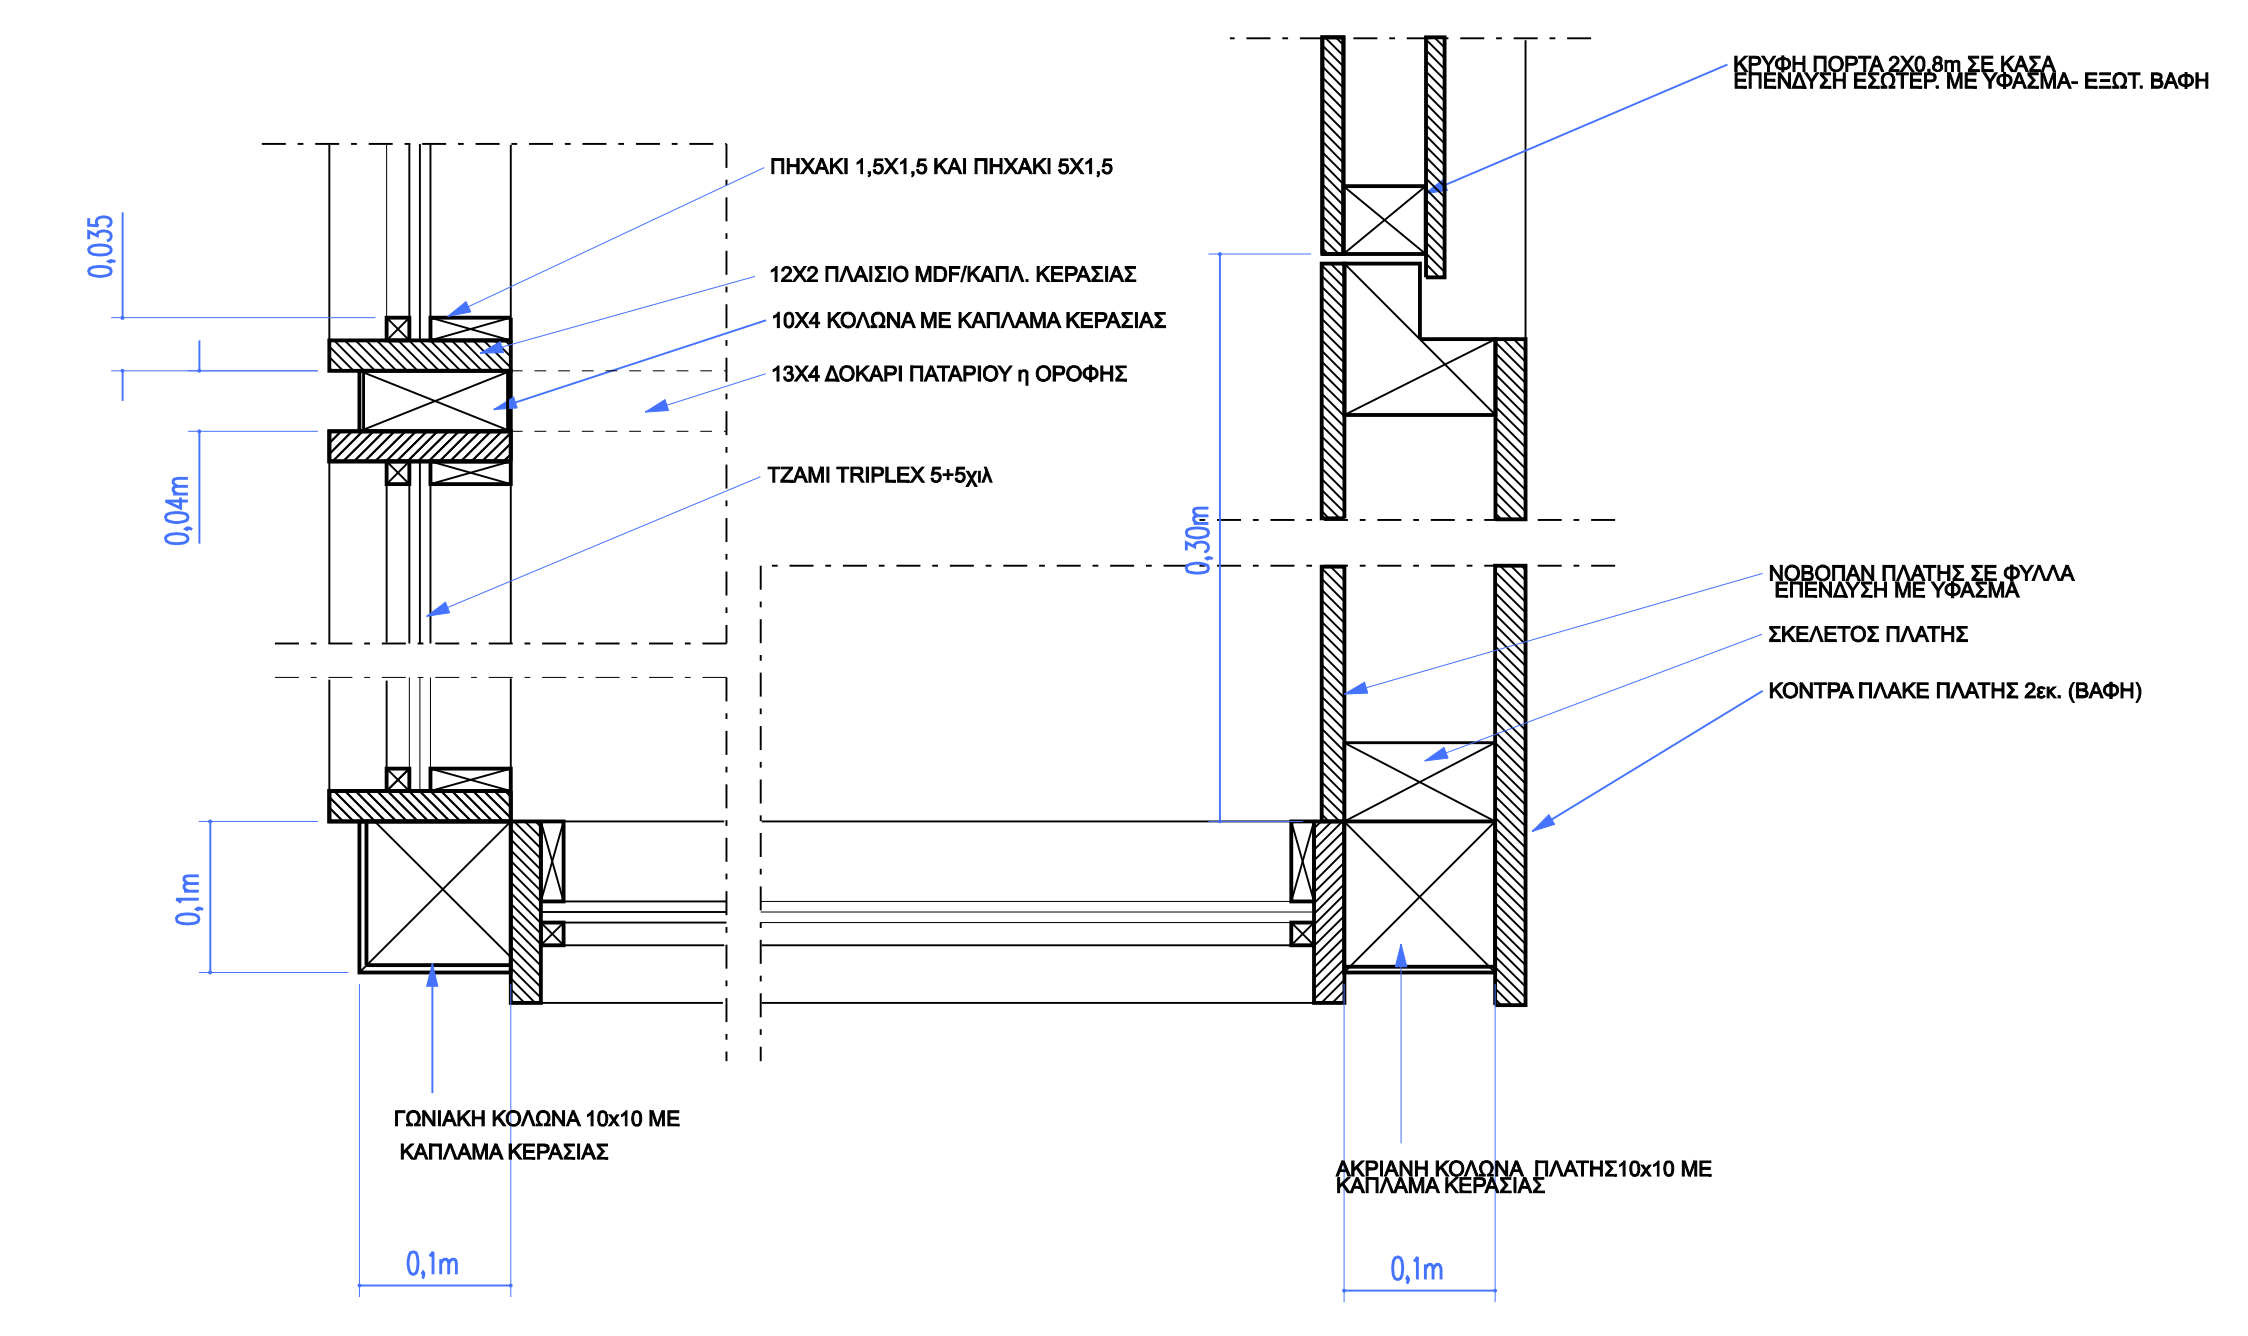

ΤΟΜΗ

ΤΟΜΗ ΣΤΗ ΚΡΥΦΗ ΠΟΡΤΑ

ΛΕΠΤ. ΚΑΣΑΣ ΠΟΡΤΑΣ PLEXIGLASS (ΚΑΤΟΨΗ)

ΛΕΠΤΟΜΕΡΙΑΣ ΚΟΛΩΝΑΣ (ΚΑΤΟΨΗ)

ΤΜΗΜΑ ΟΨΗΣ ΚΑΡΟΥΣΕΛ

ΤΟΜΗ ΚΑΡΟΥΣΕΛ

ΚΑΤΟΨΗ

ΛΕΠΤ. ΟΡΘΟΓΩΝΙΩΝ ΠΡΟΘΗΚΩΝ

ΛΕΠΤΟΜΕΡΕΙΕΣ ΚΑΡΟΥΣΕΛ

	ΚΡΑΤΙΚΟ ΘΕΑΤΡΟ ΒΟΡΕΙΟΥ ΕΛΛΑΔΟΣ	ΑΡΧΙΤΕΚΤΟΝΙΚΗ ΟΡΙΣΤΙΚΗ	3/2017 1:5 A-2
	ΜΟΝΙΜΗ ΕΚΘΕΣΗ ΚΟΥΣΤΟΥΜΙΩΝ		
Π. ΚΕΡΤΕΜΕΛΙΔΟΥ Κ. ΜΑΤΣΗ 45 ΘΕΣΣΑΛΟΝΙΚΗ 5510 21 11599	ΒΑΣΙΛΙΚΟ ΘΕΑΤΡΟ ΘΕΣΣΑΛΟΝΙΚΗΣ	ΚΑΤΑΣΚΕΥΑΣΤΙΚΕΣ ΛΕΠΤΟΜΕΡΕΙΕΣ	