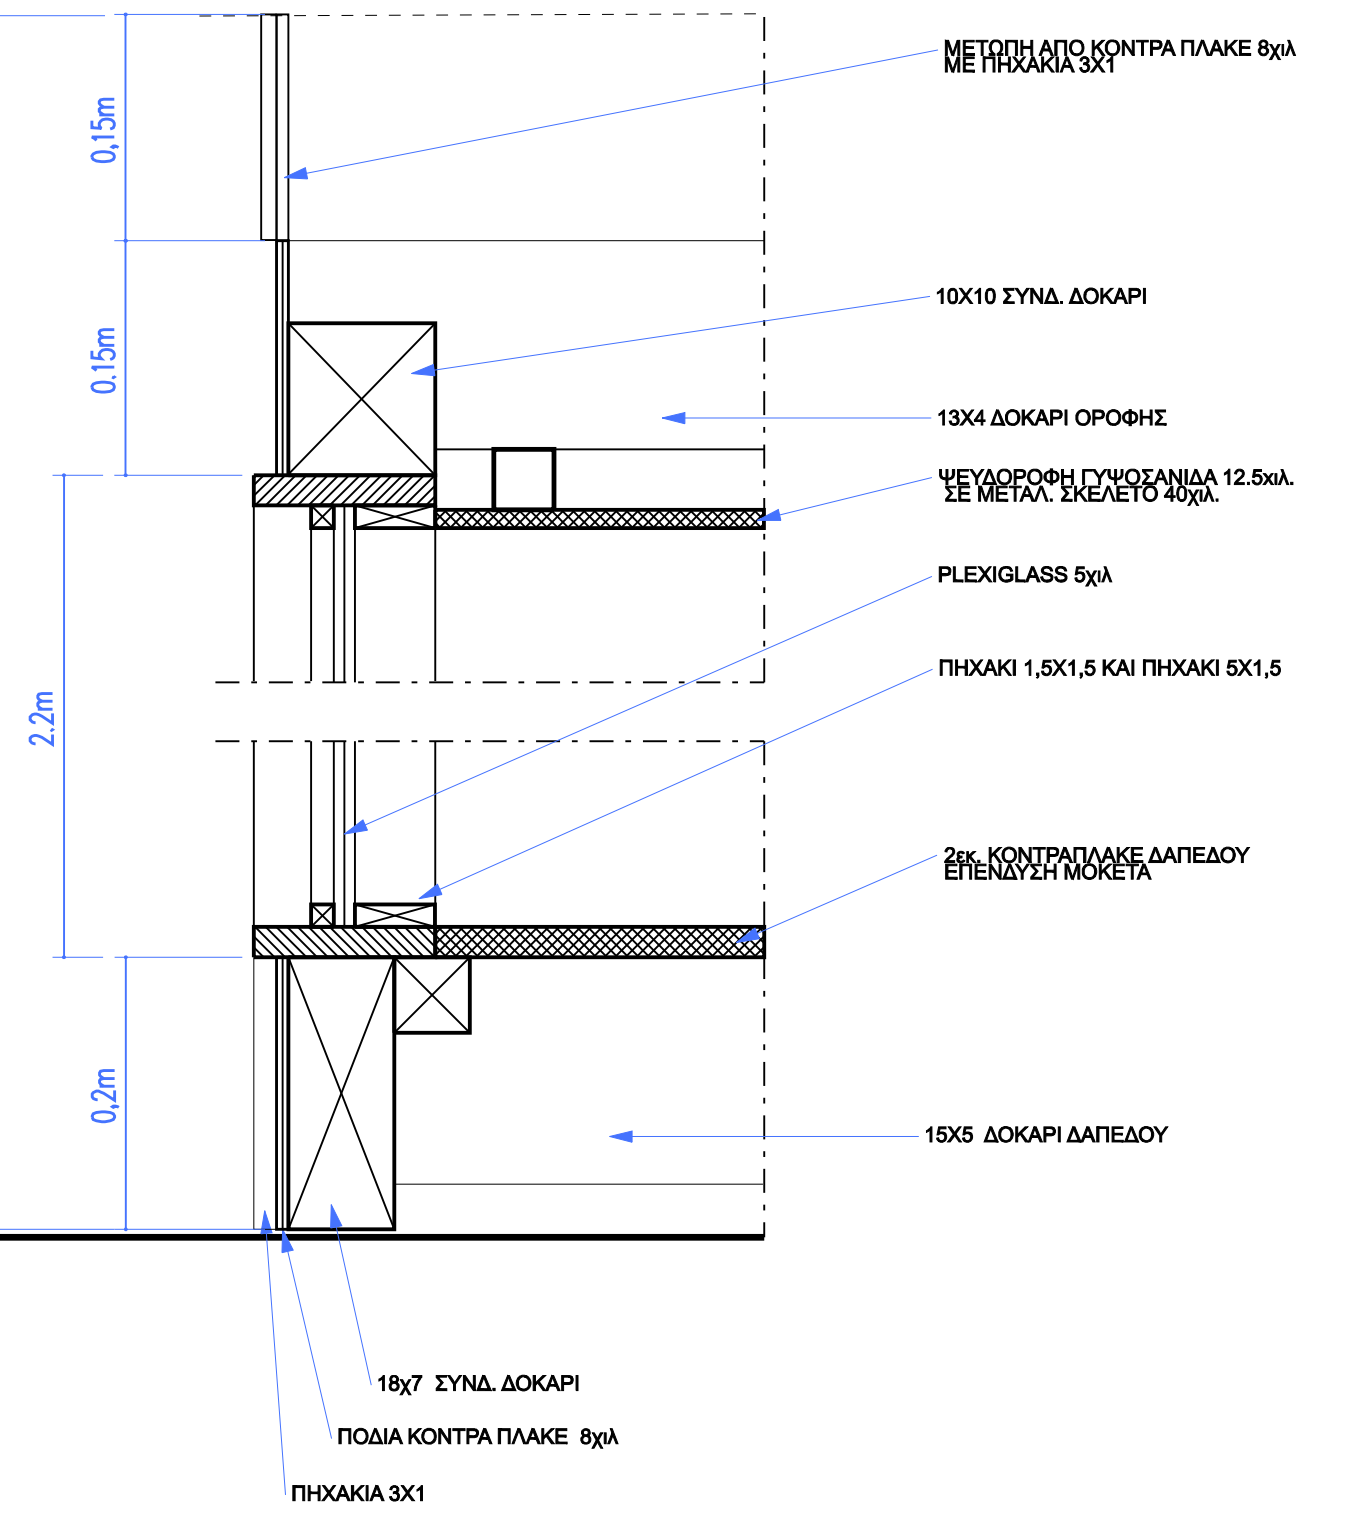

ΤΟΜΗ

ΤΟΜΗ ΣΤΗ ΚΡΥΦΗ ΠΟΡΤΑ

ΛΕΠΤ. ΚΑΣΑΣ ΠΟΡΤΑΣ PLEXIGLASS (ΚΑΤΟΨΗ)

ΛΕΠΤΟΜΕΡΙΑΣ ΚΟΛΩΝΑΣ (ΚΑΤΟΨΗ)

ΤΜΗΜΑ ΟΨΗΣ ΚΑΡΟΥΣΕΛ

ΤΟΜΗ ΚΑΡΟΥΣΕΛ

ΚΑΤΟΨΗ

ΛΕΠΤ. ΟΡΘΟΓΩΝΙΩΝ ΠΡΟΘΗΚΩΝ

ΛΕΠΤΟΜΕΡΕΙΕΣ ΚΑΡΟΥΣΕΛ

	ΚΡΑΤΙΚΟ ΘΕΑΤΡΟ ΒΟΡΕΙΟΥ ΕΛΛΑΔΟΣ	ΑΡΧΙΤΕΚΤΟΝΙΚΗ ΟΡΙΣΤΙΚΗ	3/2017 1:5 A-2
	ΜΟΝΙΜΗ ΕΚΘΕΣΗ ΚΟΥΣΤΟΥΜΙΩΝ		
Π. ΚΕΡΤΕΜΕΛΙΔΟΥ Κ. ΜΑΤΣΗ 45 ΘΕΣΣΑΛΟΝΙΚΗ 5510 21 11599	ΒΑΣΙΛΙΚΟ ΘΕΑΤΡΟ ΘΕΣΣΑΛΟΝΙΚΗΣ	ΚΑΤΑΣΚΕΥΑΣΤΙΚΕΣ ΛΕΠΤΟΜΕΡΕΙΕΣ	