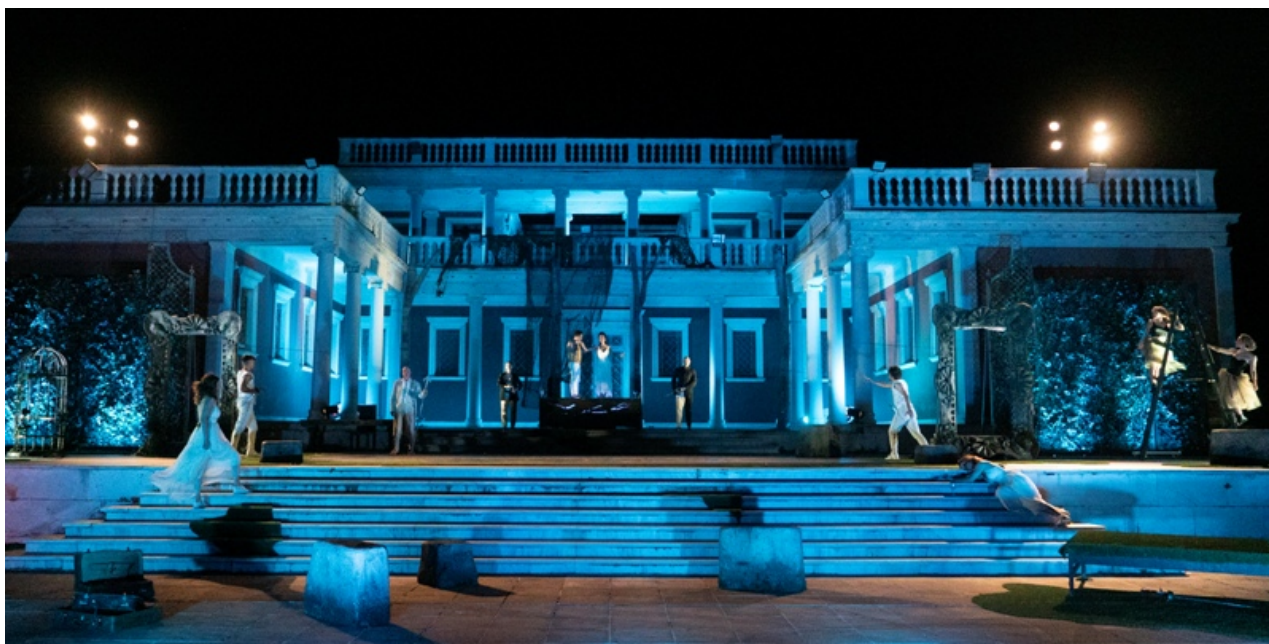

# Ένα ατμοσφαιρικό καλοκαιρινό “Όνειρο...” στο Παλατάκι

© cosmopoliti.com/ena-atmosfairiko-kalokairino-quot-oneiro-quot-sto-palataki/

July 21, 2023

Ένα ονειρικό «παιχνίδι» έρωτα, μαγείας και πάθους που υμνεί μοναδικά την ομορφιά της ζωής και τα θαύματά της «ζωντάνεψε» ιδανικά σε ένα φυσικό σκηνικό τοπίο στον εξωτερικό χώρο του Κυβερνείου (Παλατάκι), ενός χώρου γεμάτου ιστορία που βρίσκεται σε μια από τις πιο όμορφες περιοχές της πόλης. Μια πρεμιέρα που δόθηκε με τα μαγικά χρώματα της δύσης του ηλίου. Ένα καλοκαιρινό **Όνειρο**.. που ενθουσίασε τους θεατές, τους «ταξίδεψε» σε ένα «νεραϊδόκοσμο», γεμάτο έρωτες, προλήψεις, δεισιδαιμονίες & μαγικά ξόρκια μέσα από την εντυπωσιακή πλοκή και τις απρόβλεπτες καταστάσεις του.

Μια απολαυστική κλασική κωμωδία με διαχρονικά μηνύματα και προβληματισμούς που αντιστοιχούν στο σήμερα, κατασκευασμένη από τον αξεπέραστο δημιουργό – μάστορα της θεατρικής γραφής, Ουίλιαμ Σαίξπηρ με άφθαρτα υλικά, αποδόθηκε με μοναδική αισθητική, ενέργεια και ρυθμό μέσα από την εμπνευσμένη σκηνοθετική ματιά της Φρόσως Λύτρα.

Σε ένα απίθανο σκηνικό χώρο που δημιούργησε ο σπουδαίος Μανόλης Παντελιδάκης, σε ένα μουσικό όνειρο από την πρωτότυπη μουσική των DNA, με την εξαιρετική κινησιολογική καθοδήγηση της Αναστασίας Κελέση και μέσα από τους μαγικούς

φωτισμούς της Στέλλας Κάλτσου, οι πρωταγωνιστές και όλοι οι ηθοποιοί της παράστασης καταχειροκροτήθηκαν, μεταφέροντας το κοινό σε μια ονειρική ατμόσφαιρα, γεμάτη φαντασία και χιούμορ.

Η παράσταση, της οποίας τη σκηνοθεσία και θεατρική απόδοση υπογράφει η σκηνοθέτις Φρόσω Λύτρα, είναι μια συμπαραγωγή του ΚΘΒΕ και της ομάδας naan και πραγματοποιείται με την υποστήριξη του Δήμου Καλαμαριάς, της Εταιρείας Ελληνικών Ακινήτων Δημοσίου Α.Ε. και της Περιφέρειας Κεντρικής Μακεδονίας. Το «Όνειρο...», που διαδραματίζεται μέσα σε ένα παλάτι και το παρακείμενο δάσος, βρήκε το φυσικό του βιότοπο στο Παλατάκι και τον υπέροχο προαύλιο χώρο του.